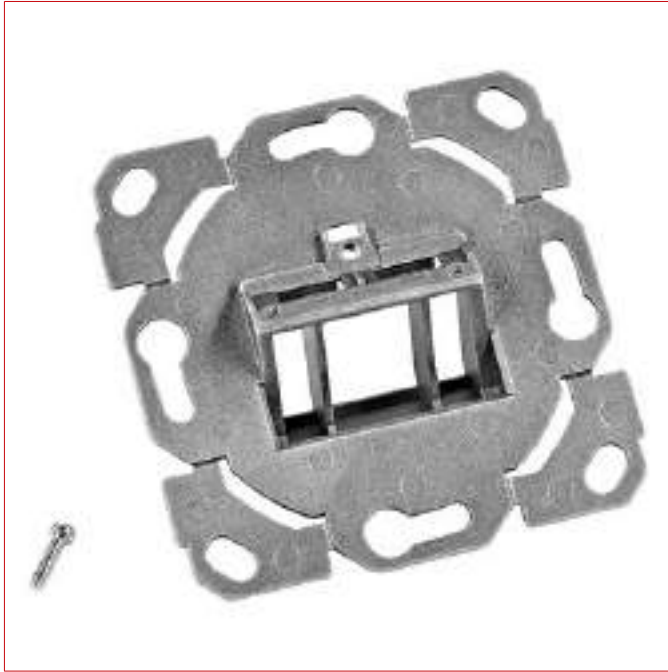

# Insert pt. module gol pentru 1 modul TOOLLESS, înclinat

Compatibil cu toate programele comune de interschimbare UAE (SFA) (SFB)

## SCHRACK-Info

Inserturile UAE pentru module pot fi echipate cu un modul RJ45 TOOLLESS LINE (SFA) (SFB).

Un modul este introdus în centrul insertului.

Compatibil cu toate programele comune de interschimbare compatibile cu acest design, cum ar fi ramele SCHRACK VISIO S 55 și ramele alb pur, antracit și argintiu.