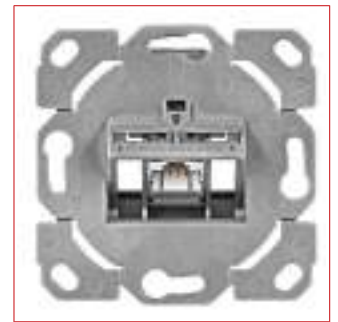

## SCHRACK-Info

Inserturile UAE pentru module pot fi echipate cu un modul RJ45 TOOLLESS LINE (SFA) (SFB).

Un modul este introdus în centrul insertului.

Compatibil cu toate programele comune de interschimbare compatibile cu acest design, cum ar fi ramele SCHRACK VISIO S 55 și ramele alb pur, antracit și argintiu.

Este inclus un șurub cu lungimea (M2,5x8mm).

Potrivit pentru VISIO S 55