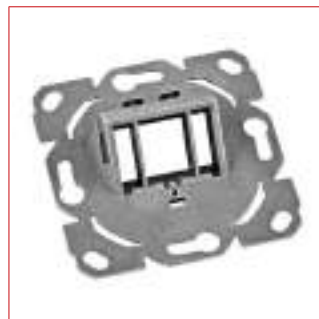

## SCHRACK-Info

Inserturile UAE pentru module pot fi echipate cu un modul RJ45 TOOLLESS LINE (SFA) (SFB).

Un modul este introdus în centrul insertului.

Compatibil cu toate programele comune de interschimbare compatibile cu acest design, cum ar fi ramele SCHRACK VISIO S 55 și ramele alb pur, antracit și argintiu.

Este inclus un șurub cu lungimea (M2,5x8mm).

Potrivit pentru VISIO S 55