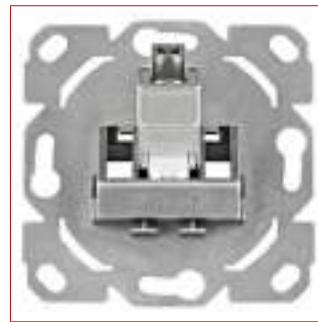

## SCHRACK-Info

Inserturile UAE pentru module pot fi echipate cu un modul RJ45 TOOLLESS LINE (SFA) (SFB).

Un modul este introdus în centrul insertului.

Compatibil cu toate programele comune de interschimbare compatibile cu acest design, cum ar fi ramele SCHRACK VISIO S 55 și ramele alb pur, antracit și argintiu.

Este inclus un șurub cu lungimea (M2,5x8mm).

Potrivit pentru VISIO S 55