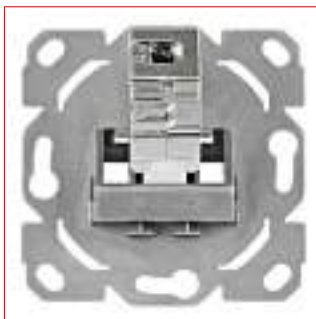

## SCHRACK-Info

Inserturile UAE pentru module pot fi echipate cu un modul RJ45 TOOLLESS LINE (SFA) (SFB).

Un modul este introdus în centrul insertului.

Compatibil cu toate programele comune de interschimbare compatibile cu acest design, cum ar fi ramele SCHRACK VISIO S 55 și ramele alb pur, antracit și argintiu.