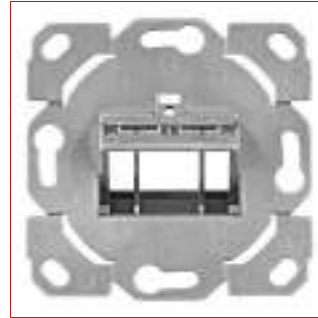

## SCHRACK-Info

Inserturile UAE pentru module pot fi echipate cu un modul RJ45 TOOLLESS LINE (SFA) (SFB).

Un modul este introdus în centrul insertului.

Compatibil cu toate programele comune de interschimbare compatibile cu acest design, cum ar fi ramele SCHRACK VISIO S 55 și ramele alb pur, antracit și argintiu.